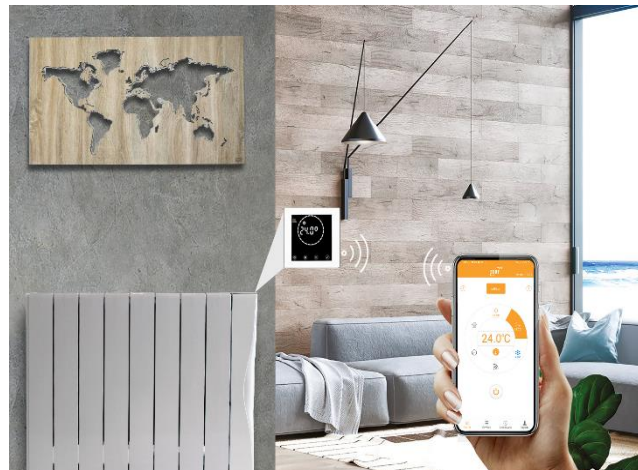

Ovládanie radiátora cez WiFi

Hlavnou prednosťou elektrického radiátora IQ Line je jeho ovládanie cez mobilnú aplikáciu. Stiahnutím aplikácie do svojho smartfónu alebo tabletu môžete zariadenie ovládať prostredníctvom WiFi siete na diaľku odkiaľkoľvek na svete.

Veľkou výhodou je to, že na ovládanie radiátora **nie je potrebné** žiadne ďalšie príslušenstvo, radiátor sa pripojí priamo k vášmu domácomu routeru.

Funkcia detekcie prítomnosti

Pre ešte účinnejšiu úsporu el. energie pri prevádzke radiátora môžete využiť funkciu detekcie prítomnosti. Táto funkcia využíva zabudovaný detektor pohybu, ktorý monitoruje miestnosť, v ktorej je radiátor nainštalovaný. Ak sa na radiátore aktivuje funkcia detekcie prítomnosti a nebudú detegované žiadne ľudské alebo iné pohybujúce sa objekty, radiátor sa prepne automaticky do energeticky úspornejšieho režimu.

Ak radiátor zistí znova prítomnosť človeka alebo iných pohybujúcich sa objektov, prepne sa automaticky do pôvodného nastavenia. Je to vynikajúci spôsob vykurovania v sporadicky využívaných miestnostiach, ako sú spoločné priestory, alebo dovolenkové domy, kde ľudia často prichádzajú a odchádzajú.